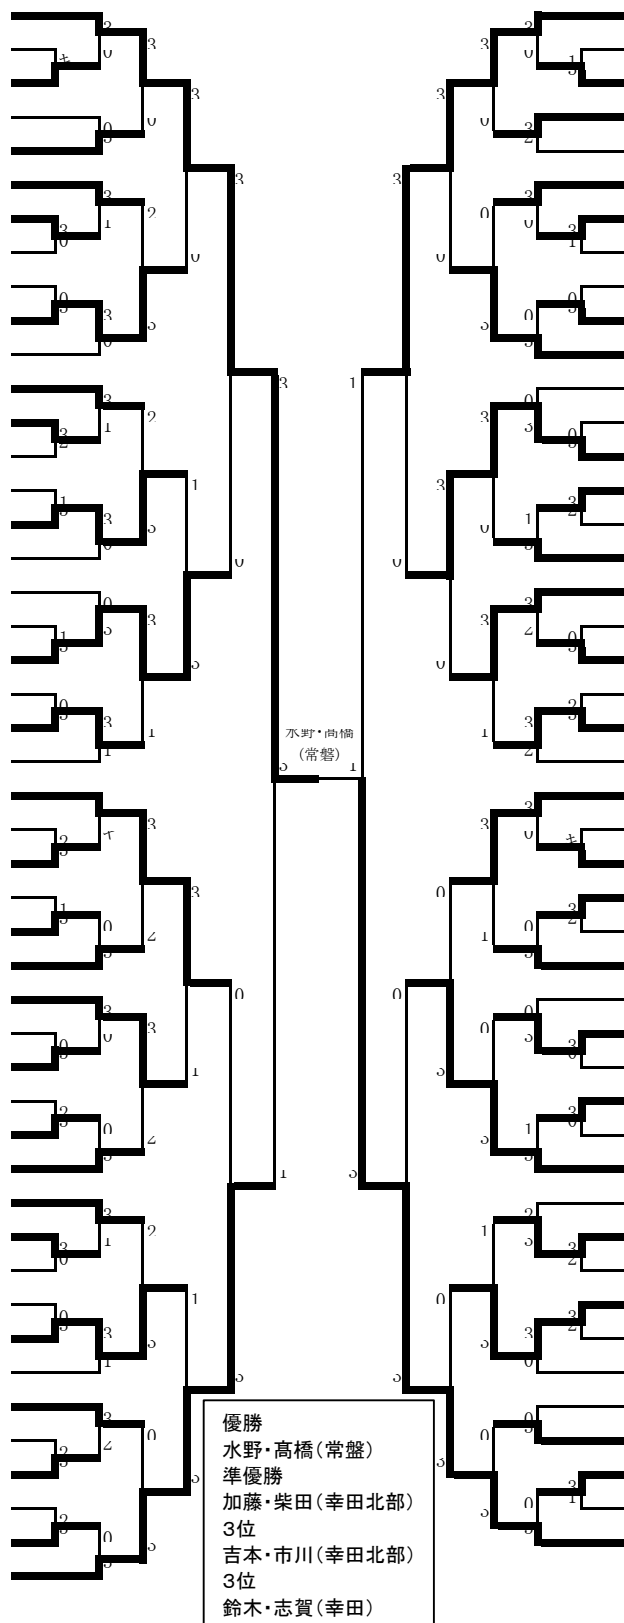

第26回 岡崎・幸田ソフトテニス選手権1年生大会
 令和4年3月27日(日)
 龍北総合運動場テニスコート

女子

- 1 水野・高橋 (常磐)
- 2 佐藤・宇佐美 (幸田)
- 3 渡邊美・渡邊権 (竜南)
- 4 間宮・水野 (福岡)
- 5 東・市坪 (城北)
- 6 浅野・青山 (翔南)
- 7 清水・嶋屋 (竜海)
- 8 杉浦・河村 (六ツ美北)
- 9 梅本・柴田 (葵)
- 10 大野・荒川 (矢作北)
- 11 神谷・小林 (額田)
- 12 大嶋・外村 (葵)
- 13 酒部・坂田 (甲山)
- 14 嶽石紗・宮原 (城北)
- 15 松浦・清水 (福岡)
- 16 北山・清水 (甲山)
- 17 田澤・鬼頭 (竜海)
- 18 森下・堀江 (六ツ美)
- 19 大森・江崎 (矢作北)
- 20 本間・尾崎 (幸田北部)
- 21 神取・志賀 (六ツ美北)
- 22 浅井・長谷部 (矢作)
- 23 近藤・鈴木 (北)
- 24 中村・原田 (甲山)
- 25 土井・小木曾 (葵)
- 26 都築・鈴木 (竜海)
- 27 坂田・蜂須賀 (六ツ美)
- 28 大津・河田 (北)
- 29 山本芽・小笠原 (幸田北部)
- 30 今瀬・岡本 (六ツ美北)
- 31 石川・大石 (矢作北)
- 32 森・川田 (常磐)
- 33 松井・島尻 (竜南)
- 34 伊藤・鈴木 (福岡)
- 35 鈴木・竹川 (美川)
- 36 小野田・嶽石春 (城北)
- 37 井上・眞田 (矢作)
- 38 丹治・荒木 (竜海)
- 39 中川・間野 (翔南)
- 40 松田・山本 (幸田)
- 41 竹内・竹葉 (矢作北)
- 42 大滝・内田 (福岡)
- 43 渡邊美・高見 (竜南)
- 44 守田・岩谷 (六ツ美)
- 45 亀田・岡藤 (北)
- 46 柏崎・大野 (常磐)
- 47 吉本・市川 (幸田北部)

- | | |
|---------------|----|
| 鈴木・志賀 (幸田) | 48 |
| 佐藤雅・佐藤杏 (美川) | 49 |
| 山本・森田 (翔南) | 50 |
| 水口・中根優 (甲山) | 51 |
| 村田・藤田 (福岡) | 52 |
| 江島・木村 (北) | 53 |
| 山本・石川 (六ツ美北) | 54 |
| 外部・岡田 (葵) | 55 |
| 名島・前田 (竜海) | 56 |
| 小林・高杉 (矢作北) | 57 |
| 宮下・種村 (城北) | 58 |
| 石川七・石川碧 (葵) | 59 |
| 坂・大久保 (竜海) | 60 |
| 畑野・松浦 (常磐) | 61 |
| 石川・小澤 (竜南) | 62 |
| 岩月・鈴木 (矢作北) | 63 |
| 高橋・胡麻 (額田) | 64 |
| 野呂・河合 (福岡) | 65 |
| 藤吉・阿形 (竜海) | 66 |
| 高橋・八木 (六ツ美) | 67 |
| 長澤・山本朱 (幸田北部) | 68 |
| 杉本・川西 (城北) | 69 |
| 蒲野・早川 (河合) | 70 |
| 嘉村・北風 (矢作) | 71 |
| 尾崎・鈴木 (福岡) | 72 |
| 上村・近藤 (矢作北) | 73 |
| 田中・山田 (葵) | 74 |
| 柴田・永谷 (北) | 75 |
| 成瀬・加藤 (翔南) | 76 |
| 中村・山本 (竜海) | 77 |
| 木島・中根 (美川) | 78 |
| 山本・前川 (竜南) | 79 |
| 今泉・阿部田 (額田) | 80 |
| 日比野・岩瀬 (六ツ美北) | 81 |
| 野村・伏田 (常磐) | 82 |
| 浅田・遠山 (六ツ美北) | 83 |
| 平松・加藤 (北) | 84 |
| 柏崎・山下 (常磐) | 85 |
| 平山・井澤 (福岡) | 86 |
| 廣野・大濱 (竜海) | 87 |
| 中川・鈴木 (竜南) | 88 |
| 小林・稲田 (葵) | 89 |
| 芳賀・宇佐美 (幸田) | 90 |
| 中根風・稲葉 (甲山) | 91 |
| 落合・野口 (六ツ美) | 92 |
| 加藤・柴田 (幸田北部) | 93 |