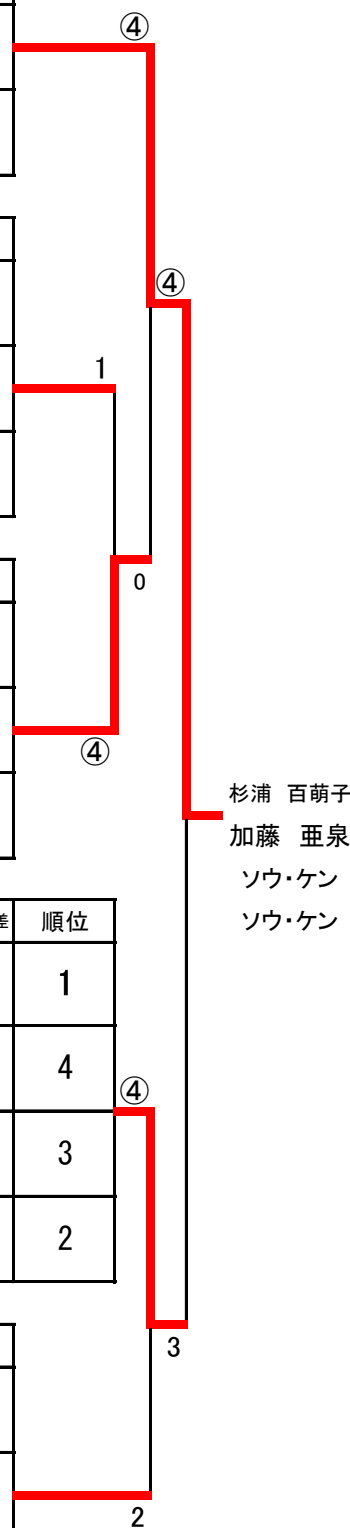

②2022年3月20日岡崎市民春季大会：一般女子（16ペア）

N	番号	選手名	所属	201	202	203	勝率	得失ゲーム差	順位
	201	杉浦 百萌子 加藤 亜泉	ソウ・ケン ソウ・ケン		④	④			1
	202	國分 愛 植田 早紀	一喜一遊 一喜一遊	2		3			3
	203	菅原 瑞稀 佐藤 陽子	岡崎ロング 岡崎ロング	0	④				2

O	番号	選手名	所属	204	205	206	勝率	得失ゲーム差	順位
	204	光田 理菜 杉山 萌梨	ソウ・ケン ソウ・ケン		④	1			2
	205	中村 巴華 長谷川 史歩	MRRY CLUB MRRY CLUB	1		1			3
	206	北代 凜 久田 鈴乃安	岡崎北高校 岡崎北高校	④	④				1

P	番号	選手名	所属	207	208	209	勝率	得失ゲーム差	順位
	207	宮木 優雅 大竹未歩	ネコパンチ ネコパンチ		④	④			1
	208	磯村 一美 磯村 花梨	岡崎レディース ソウ・ケン	2		3			3
	209	松田 美沙 伊藤 遥	岡崎信用金庫 岡崎信用金庫	2	④				2

Q	番号	選手名	所属	210	211	212	213	勝率	得失ゲーム差	順位
	210	本間 佳奈 松浦 麻実	岡崎ロング 岡崎ロング		④	④	④			1
	211	坂田 紗瑛 酒井 悠華	WTC WTC	0		1	2			4
	212	内田 忍 杉山 幸江	ソウ・ケン ソウ・ケン	0	④		2			3
	213	高藻 鈴乃 坂本 美咲	一喜一遊 一喜一遊	0	④	④				2

R	番号	選手名	所属	214	215	216	勝率	得失ゲーム差	順位
	214	生田 彩姫 若森 優	ソウ・ケン ソウ・ケン		④	2			2
	215	澤田 千愛希 内田 結稀	岡崎信用金庫 岡崎信用金庫	2		2			3
	216	佐藤 京香 下島 友理	ネコパンチ ネコパンチ	④	④				1

杉浦 百萌子
加藤 亜泉
ソウ・ケン
ソウ・ケン