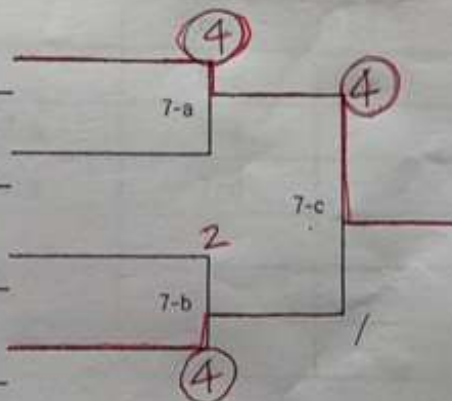

第34回全国選抜ソフトテニス大会

70 男子、60女子

7部		Iリーグ				順位	
No		29	30	31	32		
29	鍋岡 岩原	岡崎壮年クラブ		2	(4)	(4)	2
30	谷山 西俣	岡崎レディースクラブ	(4)		(4)	(4)	1
31	成瀬 中村	豊田TeamYUKARI 刈谷クラブ	2	0		(4)	3
32	兵藤 信川	ラブテニス	2	1	0		4

Jリーグ		33	34	35	36	順位		
33	高山 谷山	ラブテニス		(4)	(4)		3	2
34	村田 伊達	豊田TeamYUKARI	3		(4)	2	3	
35	佐野 野々部	ちぎりクラブ	0	1		0	4	
36	岡田 吉田	清球クラブ	(4)	(4)	(4)		1	

11 谷山、西俣

J2 高山、谷山

12 鍋岡、岩原

11 岡田、吉田